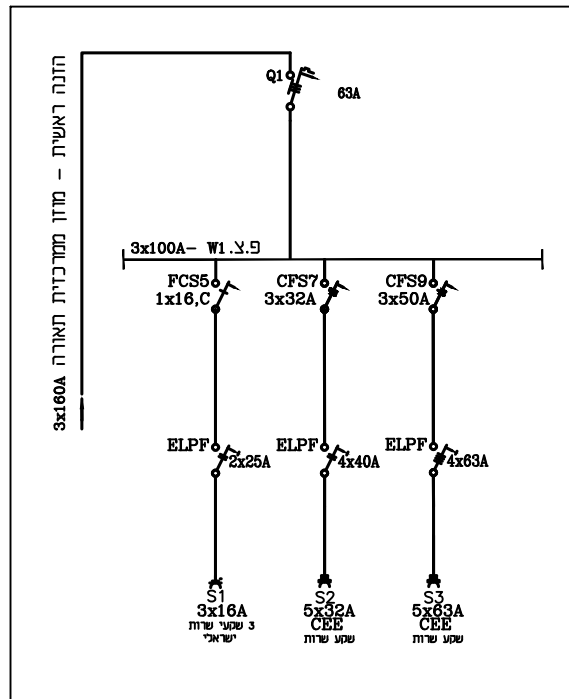

תרשים לוחות חשמל מגרשי ספורט

לוח חשמל הדלקת תאורה יותקן על עמוד תאורה הראשון במעגל התאורה
לוח חשמל שירות ושקעים יותקן על עמוד מס' 2

הערות:

1. כל האביזרים יהיו מודולרים על מסיילה סטנדרטית.
2. הקלפות תהיינה קפיציות והאביזרים יוגברו עד לקלפות.
3. השעון יהיה אסטרונומי דגם THEBEN 1700130 כולל כרטיס זכרון חיצוני עם סוללת גיבוי למשך חודשיים לפחות.
4. האביזרים יכללו מצמדים.
5. המהדקים יותאמו לחתך הכבלים.
6. ריצרן יכין סכמת חיבורים עם מספור חוטים כולל מהדקים לטימון חוטים במרכייה.
7. המגן ברק יהיה תלת פזי עם אפס דגם VGA280/4 תוצרת DEHN, או דגם SPB-12/280/4 או דגם PHOENIX תוצרת POWERTRAB FM, או דגם TAN/DR4P80K 400SDC תוצרת MOELLER או דגם TITAN/DR4P80K 400SDC תוצרת EFI.
8. תא פוטו אלקטרי יהיה דגם פינדר עם רגש מקט 11.71.8.230.0000 16A לשם סטנדרטיזציה של הציוד יש להרכיב במרכייה למאור כמצויין בתוכנית: מנתק הספק אוטומטי, מגען, מפסקים אוטומטיים זעירים (מא"ז) וכ"י תוצרת המא"זים יהיו לזרם קצר של לפחות 10kA תקן IEC 898.
9. יש לעשות הפרדה מוחלטת של מהדקי כניסת כבל חוזי למהדקים אחרים בלוח.
10. לצורך כך יש להתקין קופסת וט נפרדת (מצד חשמל) ומעליה קופסת וט כולל מפסק ראשי.

0	⊕	●	⊖
רוציאה ISSUE	לבצוע FOR CONST.	למכרז FOR BIDS.	לעיון FOR REF.

מתקן תל מונד - מתחם 105
שצ"פ מרכזי

לוחות חשמל מגרשי ספורט