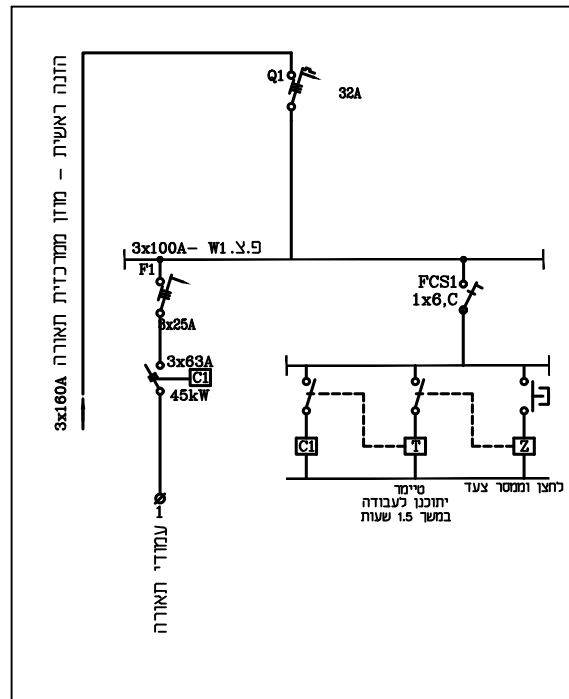

תרשים לוחות חשמל מגרשי ספורט

לוח חשמל הדלקת תאורה יותקן על עמוד תאורה הראשון במעגל התאורה
לוח חשמל שירות ושקעים יותקן על עמוד מס' 2

הערות:

1. כל האביזרים יהיו מודולרים על מסיילה סטנדרטית.
2. הקלפות תהיינה קפיציות והאביזרים יוגברו עד לקלפות.
3. השעון יהיה אסטרונומי דגם THEBEN 1700130 כולל כרטיס זכרון חיצוני עם סוללת גיבוי למשך חודשיים לפחות.
4. האביזרים יכללו מצמדים.
5. המהדקים יותאמו לחתך הכבלים.
6. ריצרן יכין סכמת חיבורים עם מספור חוטים כולל מהדקים לטימון חוטים במרכייה.
7. המגן ברק יהיה תלת פזי עם אפס דגם VGA280/4 תוצרת DEHN, או דגם SPB-12/280/4 או דגם PHOENIX תוצרת POWERTRAB FM, או דגם TAN/DR4P80K 400SDC תוצרת MOELLER או דגם TITAN/DR4P80K 400SDC תוצרת EFI.
8. תא פוטו אלקטרי יהיה דגם פינדר עם רגש מקט 11.71.8.230.0000 16A לשם סטנדרטיזציה של הציוד יש להרכיב במרכייה למאור כמצויין בתוכנית: מנתק הספק אוטומטי, מגען, מפסקים אוטומטיים זעירים (מא"ז) וכ"י תוצרת המא"זים יהיו לזרם קצר של לפחות 10kA תקן IEC 898.
9. יש לעשות הפרדה מוחלטת של מהדקי כניסת כבל חוזי למהדקים אחרים בלוח.
10. לצורך כך יש להתקין קופסת וט נפרדת (מצד חשמל) ומעליה קופסת וט כולל מפסק ראשי.